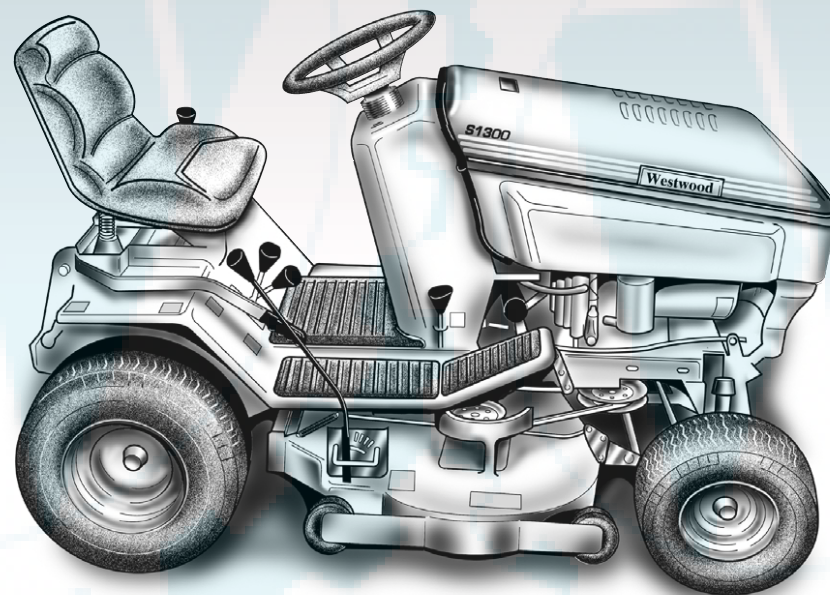

www.ersatzteil-service.de

www.ersatzteilplan.de

Westwood

WESTWOOD S1300/36 (91cm)

GARDEN TRACTOR PARTS CATALOGUE 1997

T H E B E S T O F B R I T I S H E N G I N E E R I N G

Ihr Ersatzteilspezialist im Internet